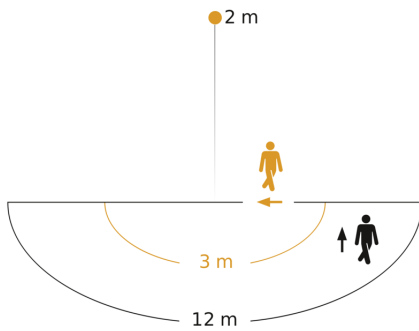

IS 2180-2

wit
EAN 4007841 603816
art.nr. 603816

Registratiebereik