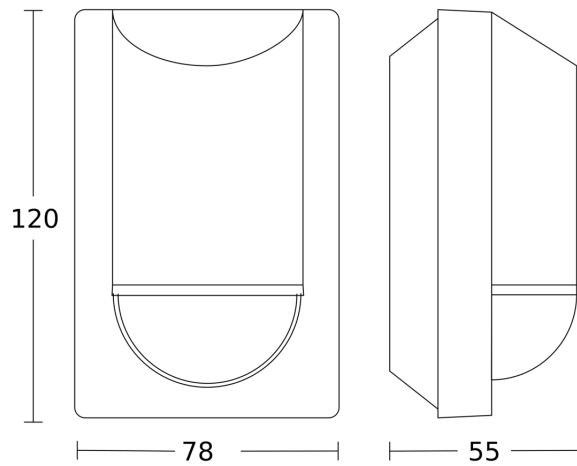

IS 2180-2

wit
EAN 4007841 603816
art.nr. 603816

Registratiebereik

Mogelijke montagehoogte: 1,80 m - 4,00 m
Oranje: radiaal
Zwart: tangentiaal

Maten

Lamp zonder aanwezige nuldraad

Lamp met aanwezige nuldraad

Aansluiting met serieschakelaar voor handschakeling en automatische werking

Aansluiting van 4-voudige drukknopkoppeling op DALI2 APC